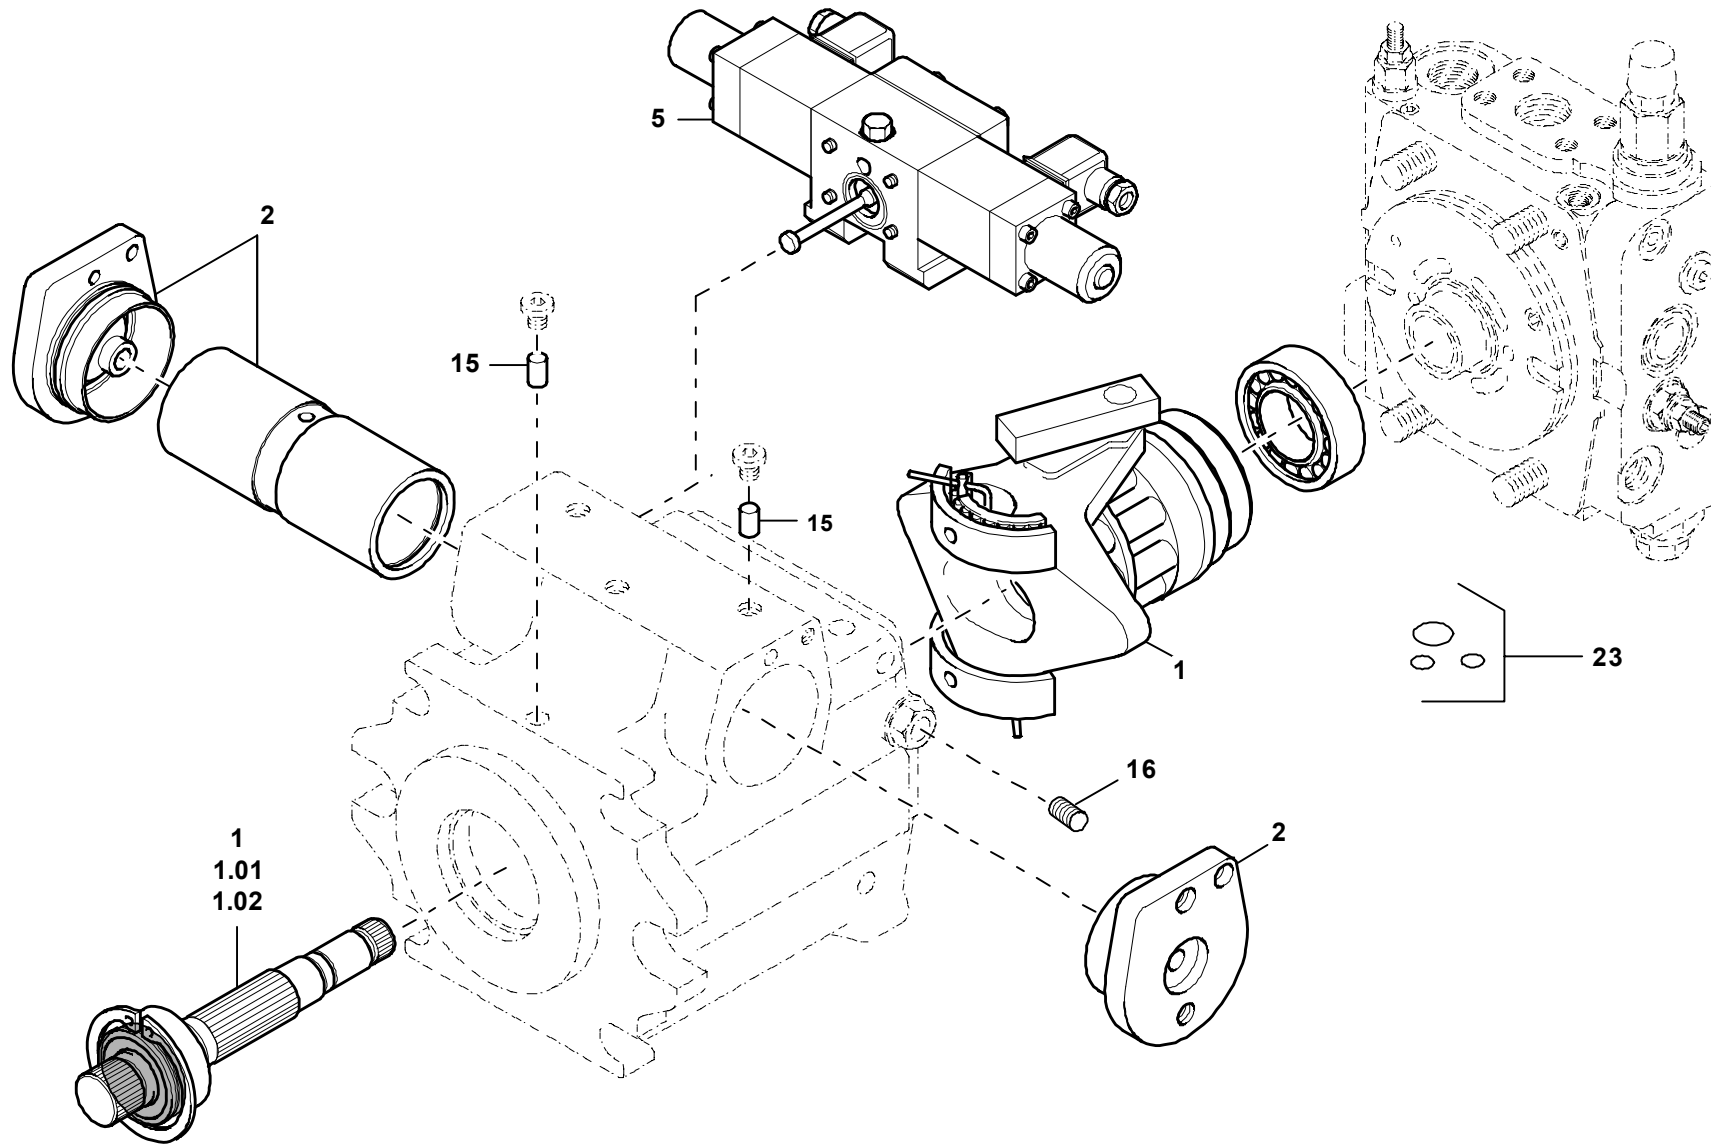

GROVE

VERSTELLPUMPE
ADJUSTING PUMP

BILDТАФЕЛ
PICTORIAL DISPLAY

09.05

3326732-ETL #

1/2

GMK 6300
BE 660
G 786

GROVE

VERSTELLPUMPE
ADJUSTING PUMP

BILDTADEL
PICTORIAL DISPLAY

09.05

3326732-ETL #

2/2

GMK 6300
BE 660
G 786